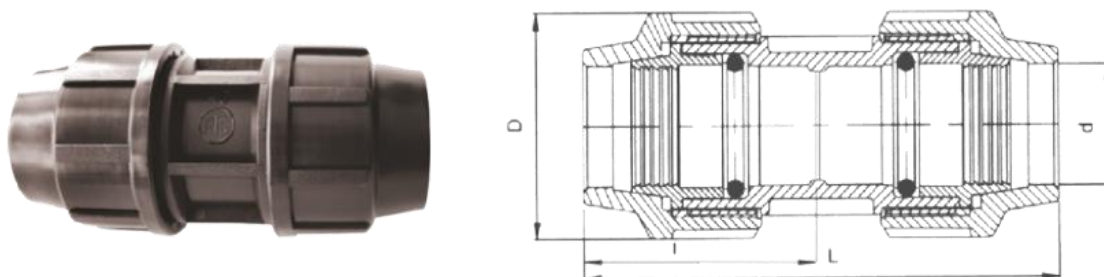

## S40mm spojka čierna - spojka na HDPE 40mm, čierna

### 14SPY0018

Spojka slúži na spájanie HDPE chráničiek. Vyznačuje sa vysokou pevnosťou a jednoduchou montážou.

| 14SPY0018 | ROZMER | D  | I  | L   |
|-----------|--------|----|----|-----|
| HDPE40    | 40x40  | 74 | 76 | 155 |